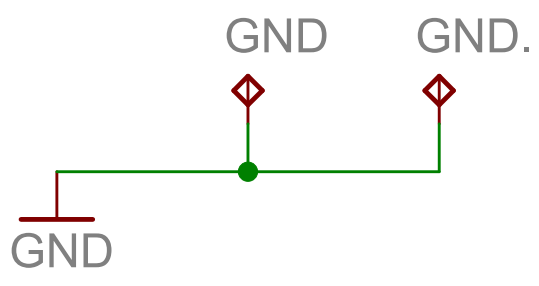

iv27 clock drive 30  
2018/04/23 Taishi

iv27 display 30L  
2018/05/02

IV-27\_L