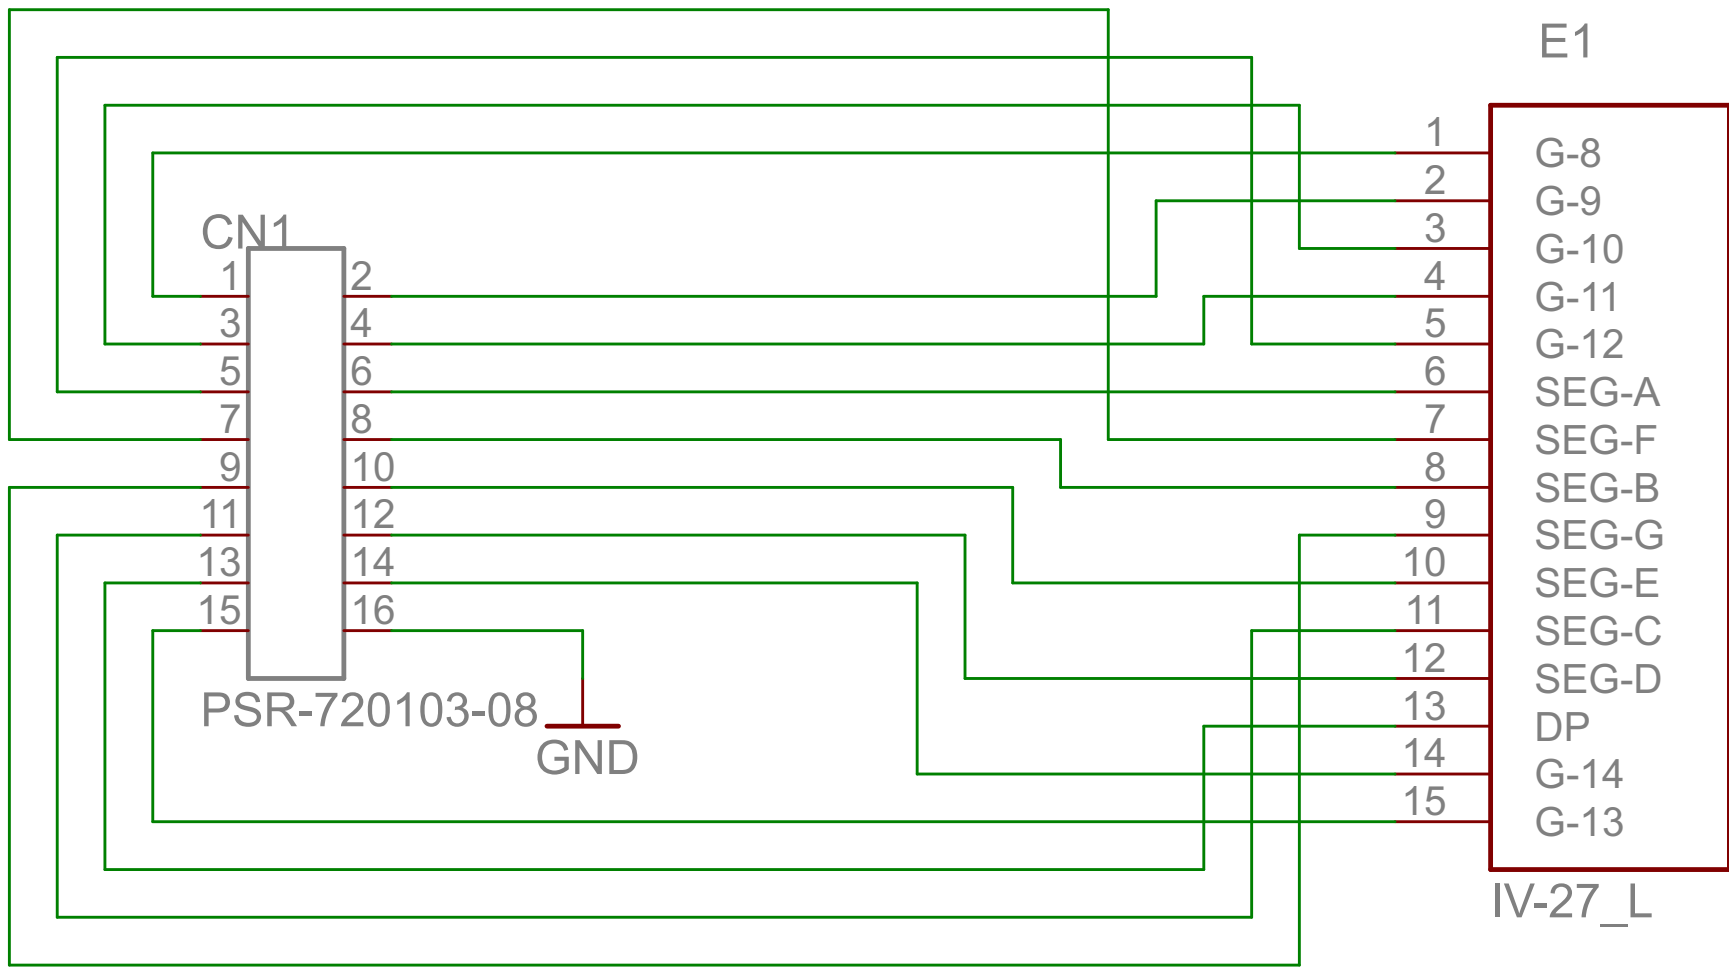

iv27 clock drive 30  
2018/04/23 Taishi

iv27 display 30L  
2018/05/02

IV-27\_L