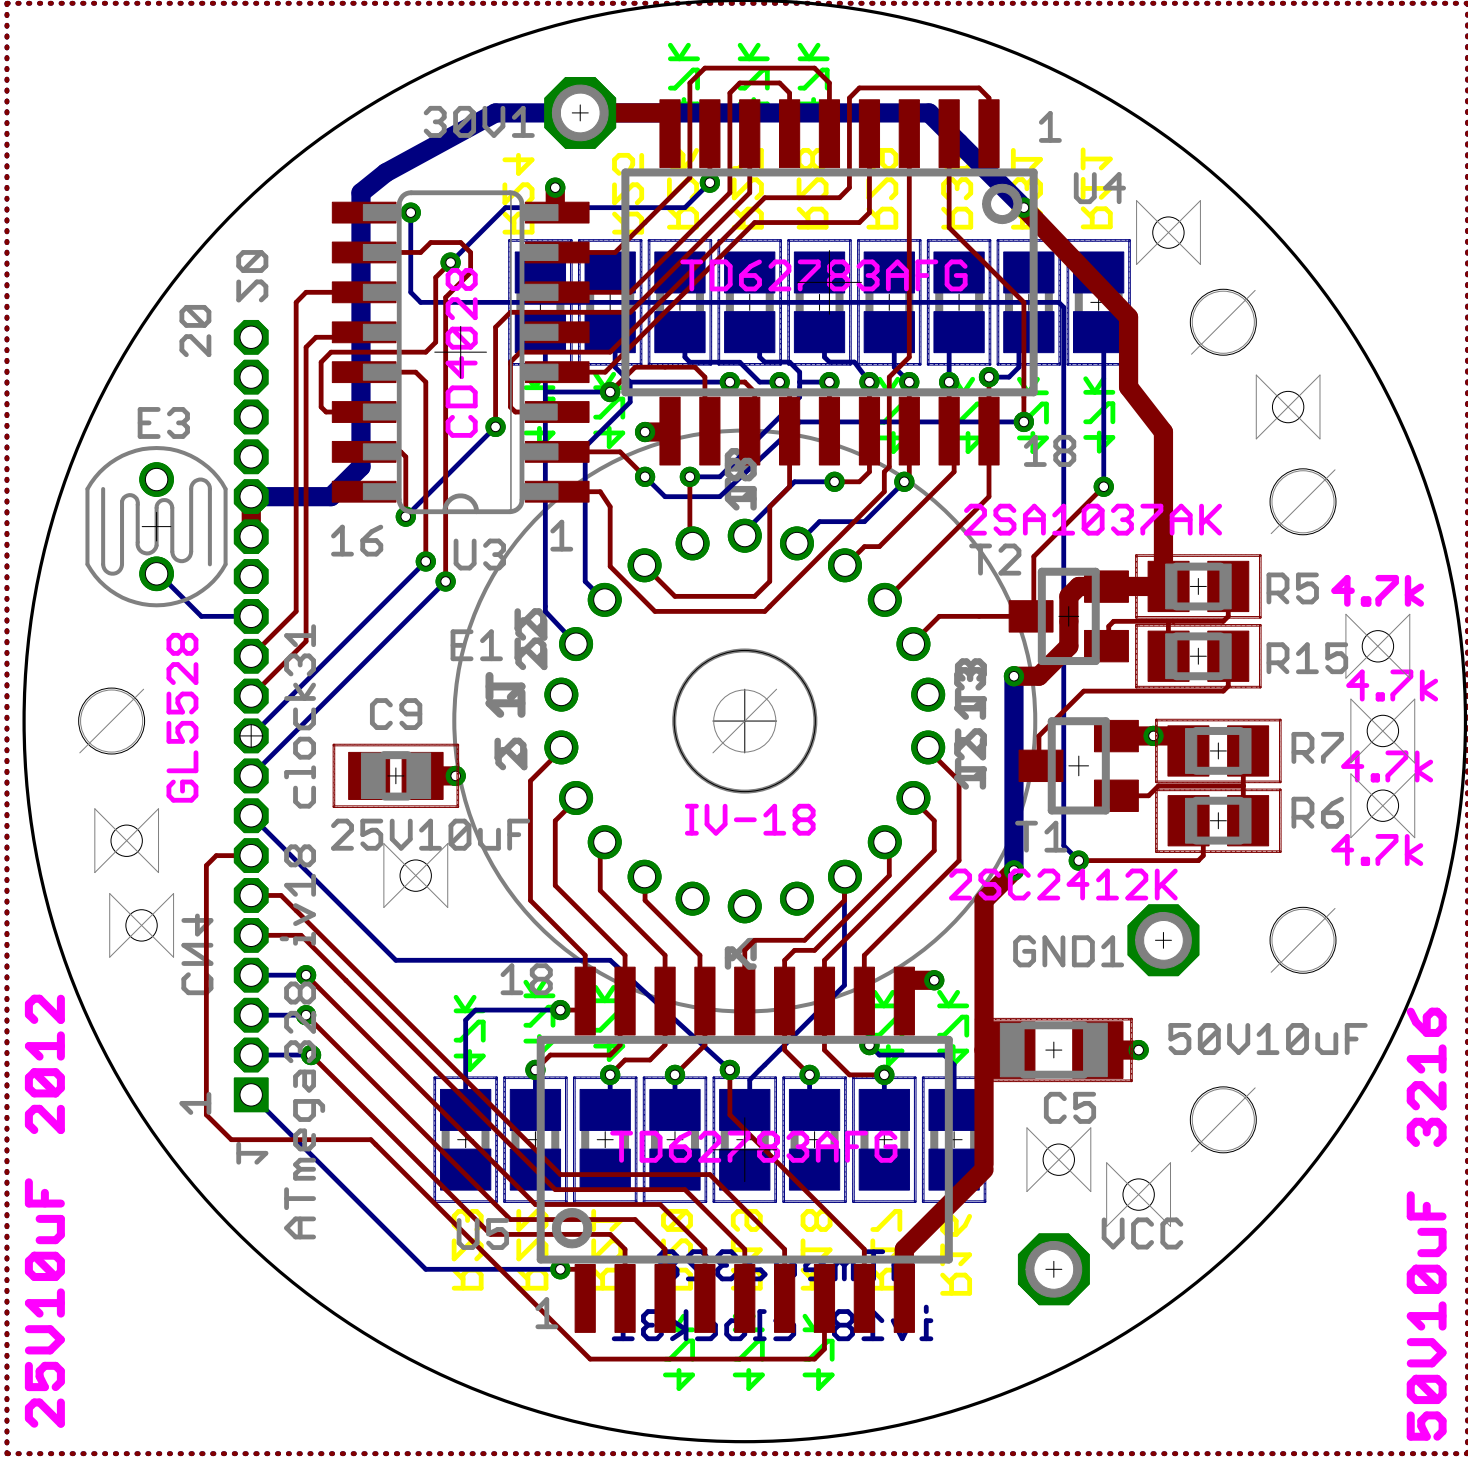

25V10uF 2012

50V10uF 3216