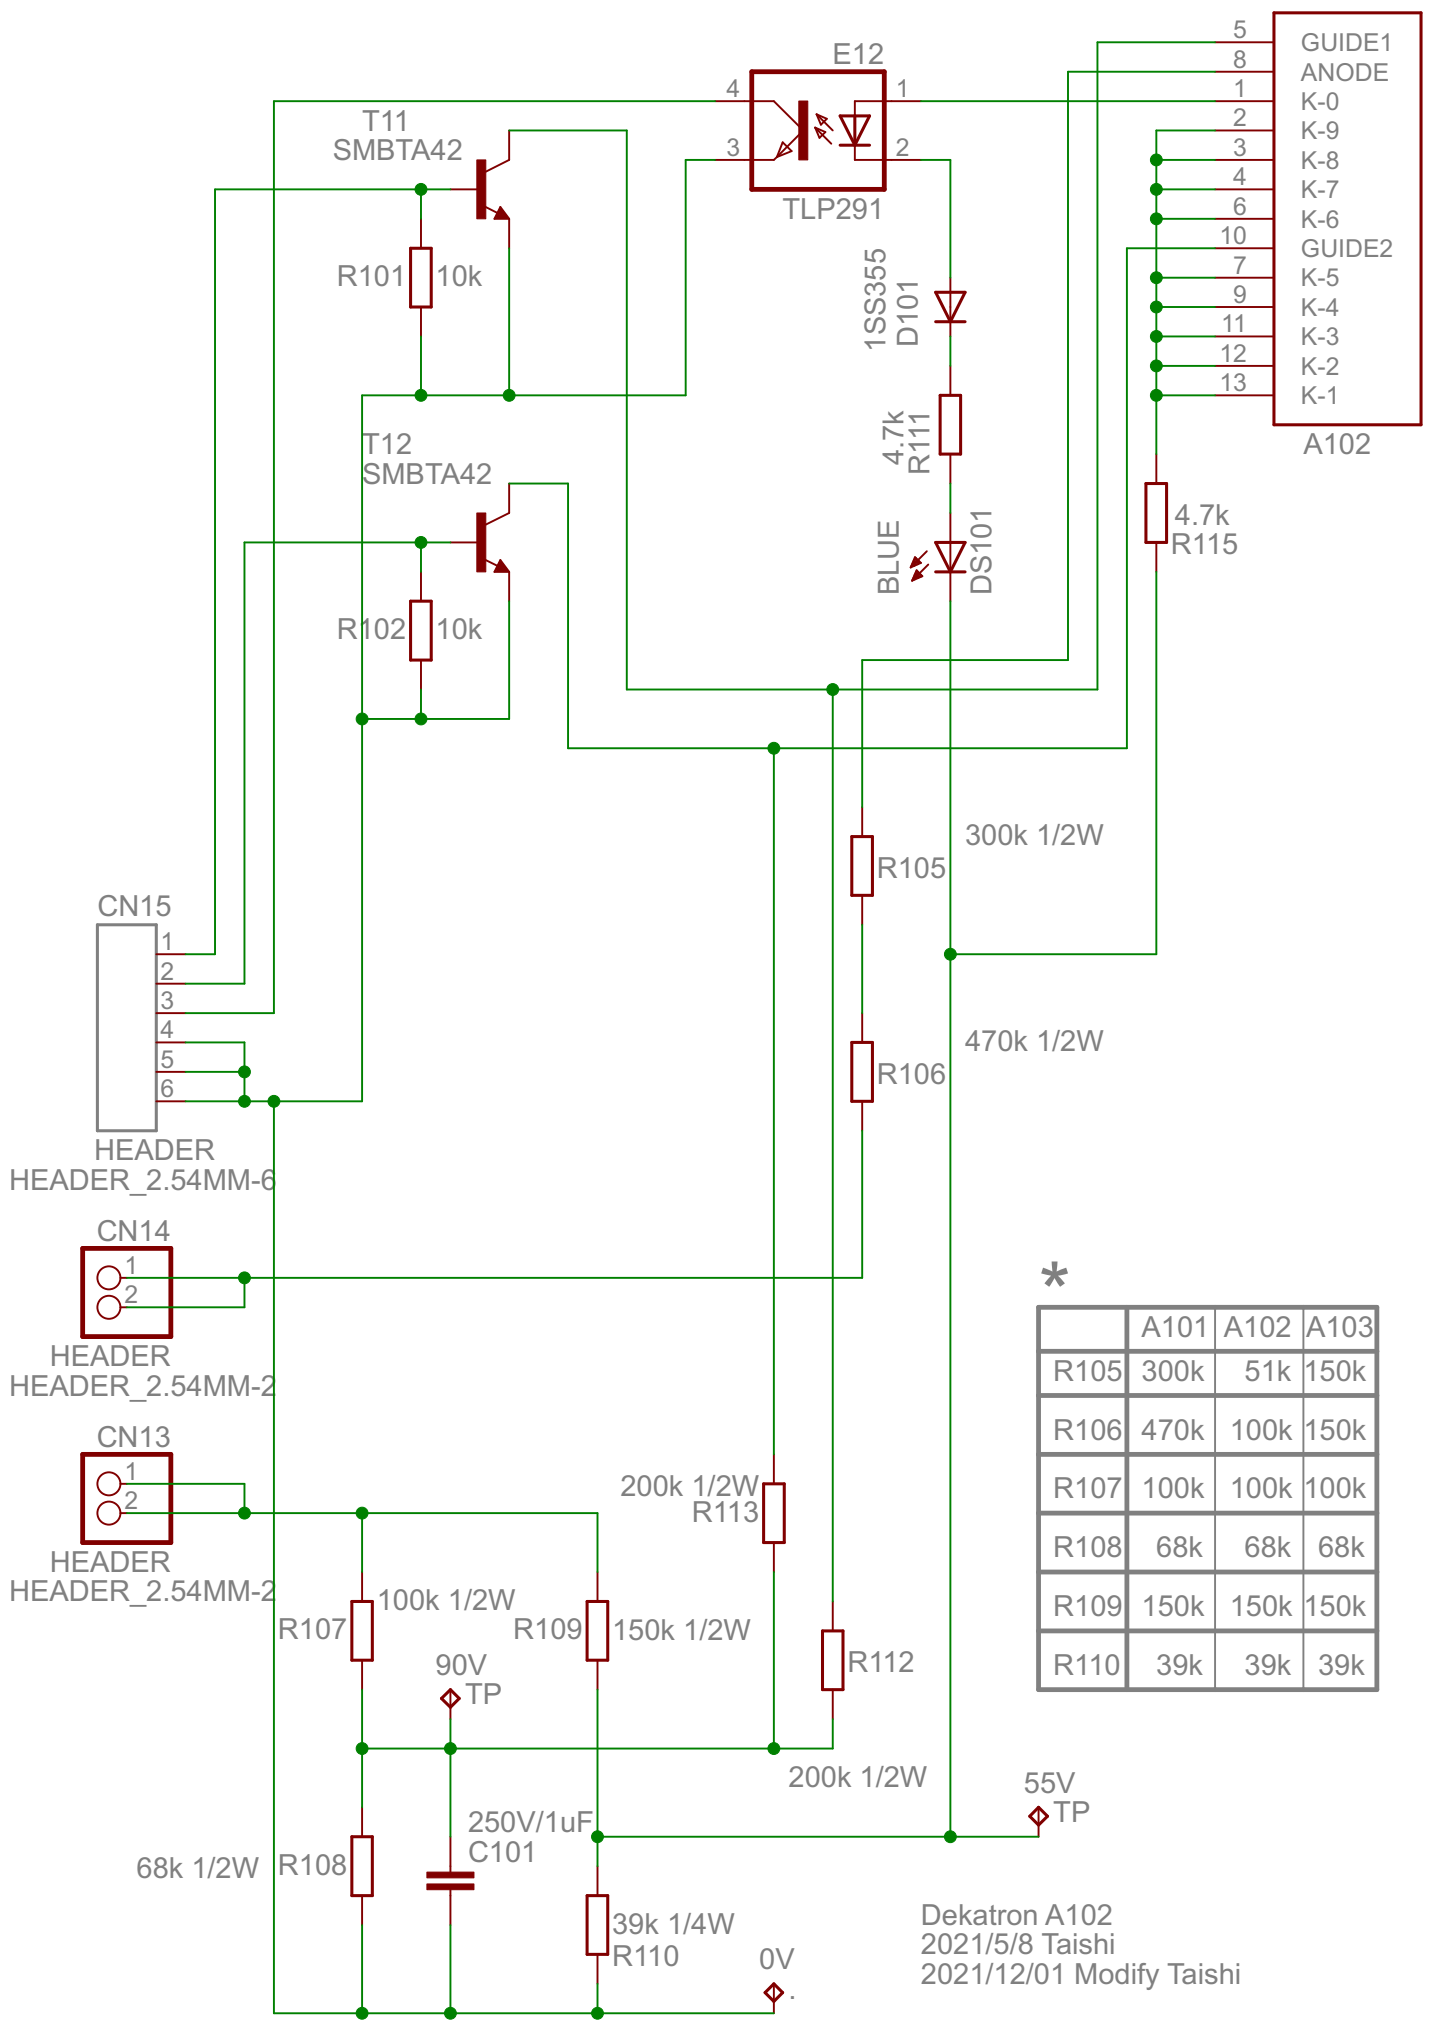

Dekatron Spinner  
 2021/5/8 Taishi  
 2021/11/30 Modify Taishi

E11

\*

	A101	A102	A103
R105	300k	51k	150k
R106	470k	100k	150k
R107	100k	100k	100k
R108	68k	68k	68k
R109	150k	150k	150k
R110	39k	39k	39k

Dekatron A102  
 2021/5/8 Taishi  
 2021/12/01 Modify Taishi