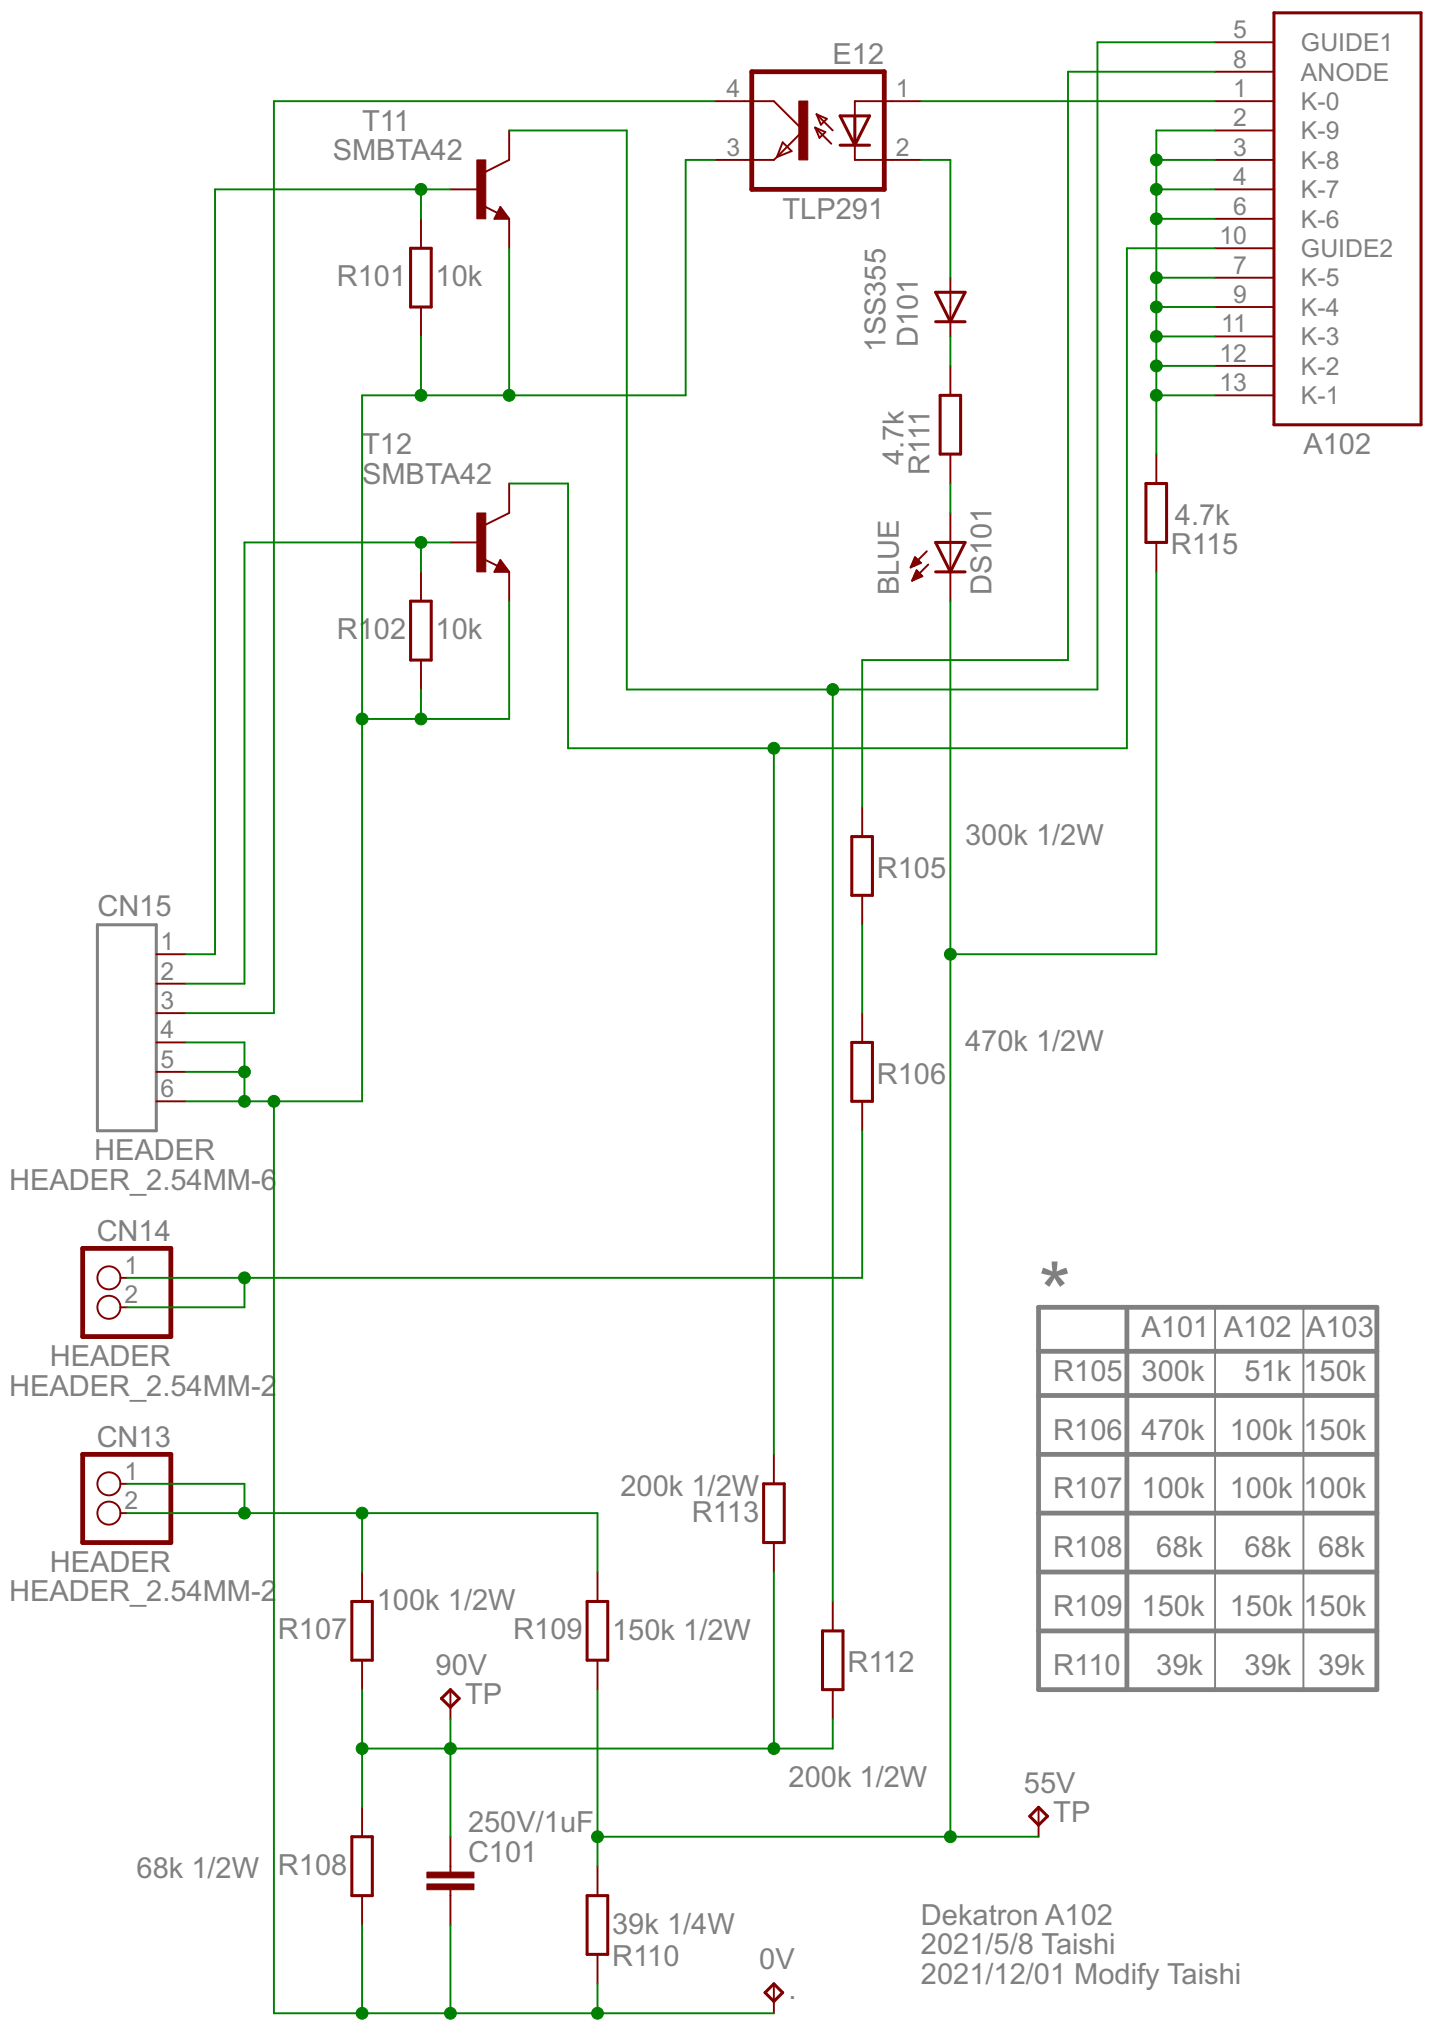

Dekatron Spinner
 2021/5/8 Taishi
 2021/11/30 Modify Taishi

E11

A102

*

	A101	A102	A103
R105	300k	51k	150k
R106	470k	100k	150k
R107	100k	100k	100k
R108	68k	68k	68k
R109	150k	150k	150k
R110	39k	39k	39k

Dekatron A102
 2021/5/8 Taishi
 2021/12/01 Modify Taishi